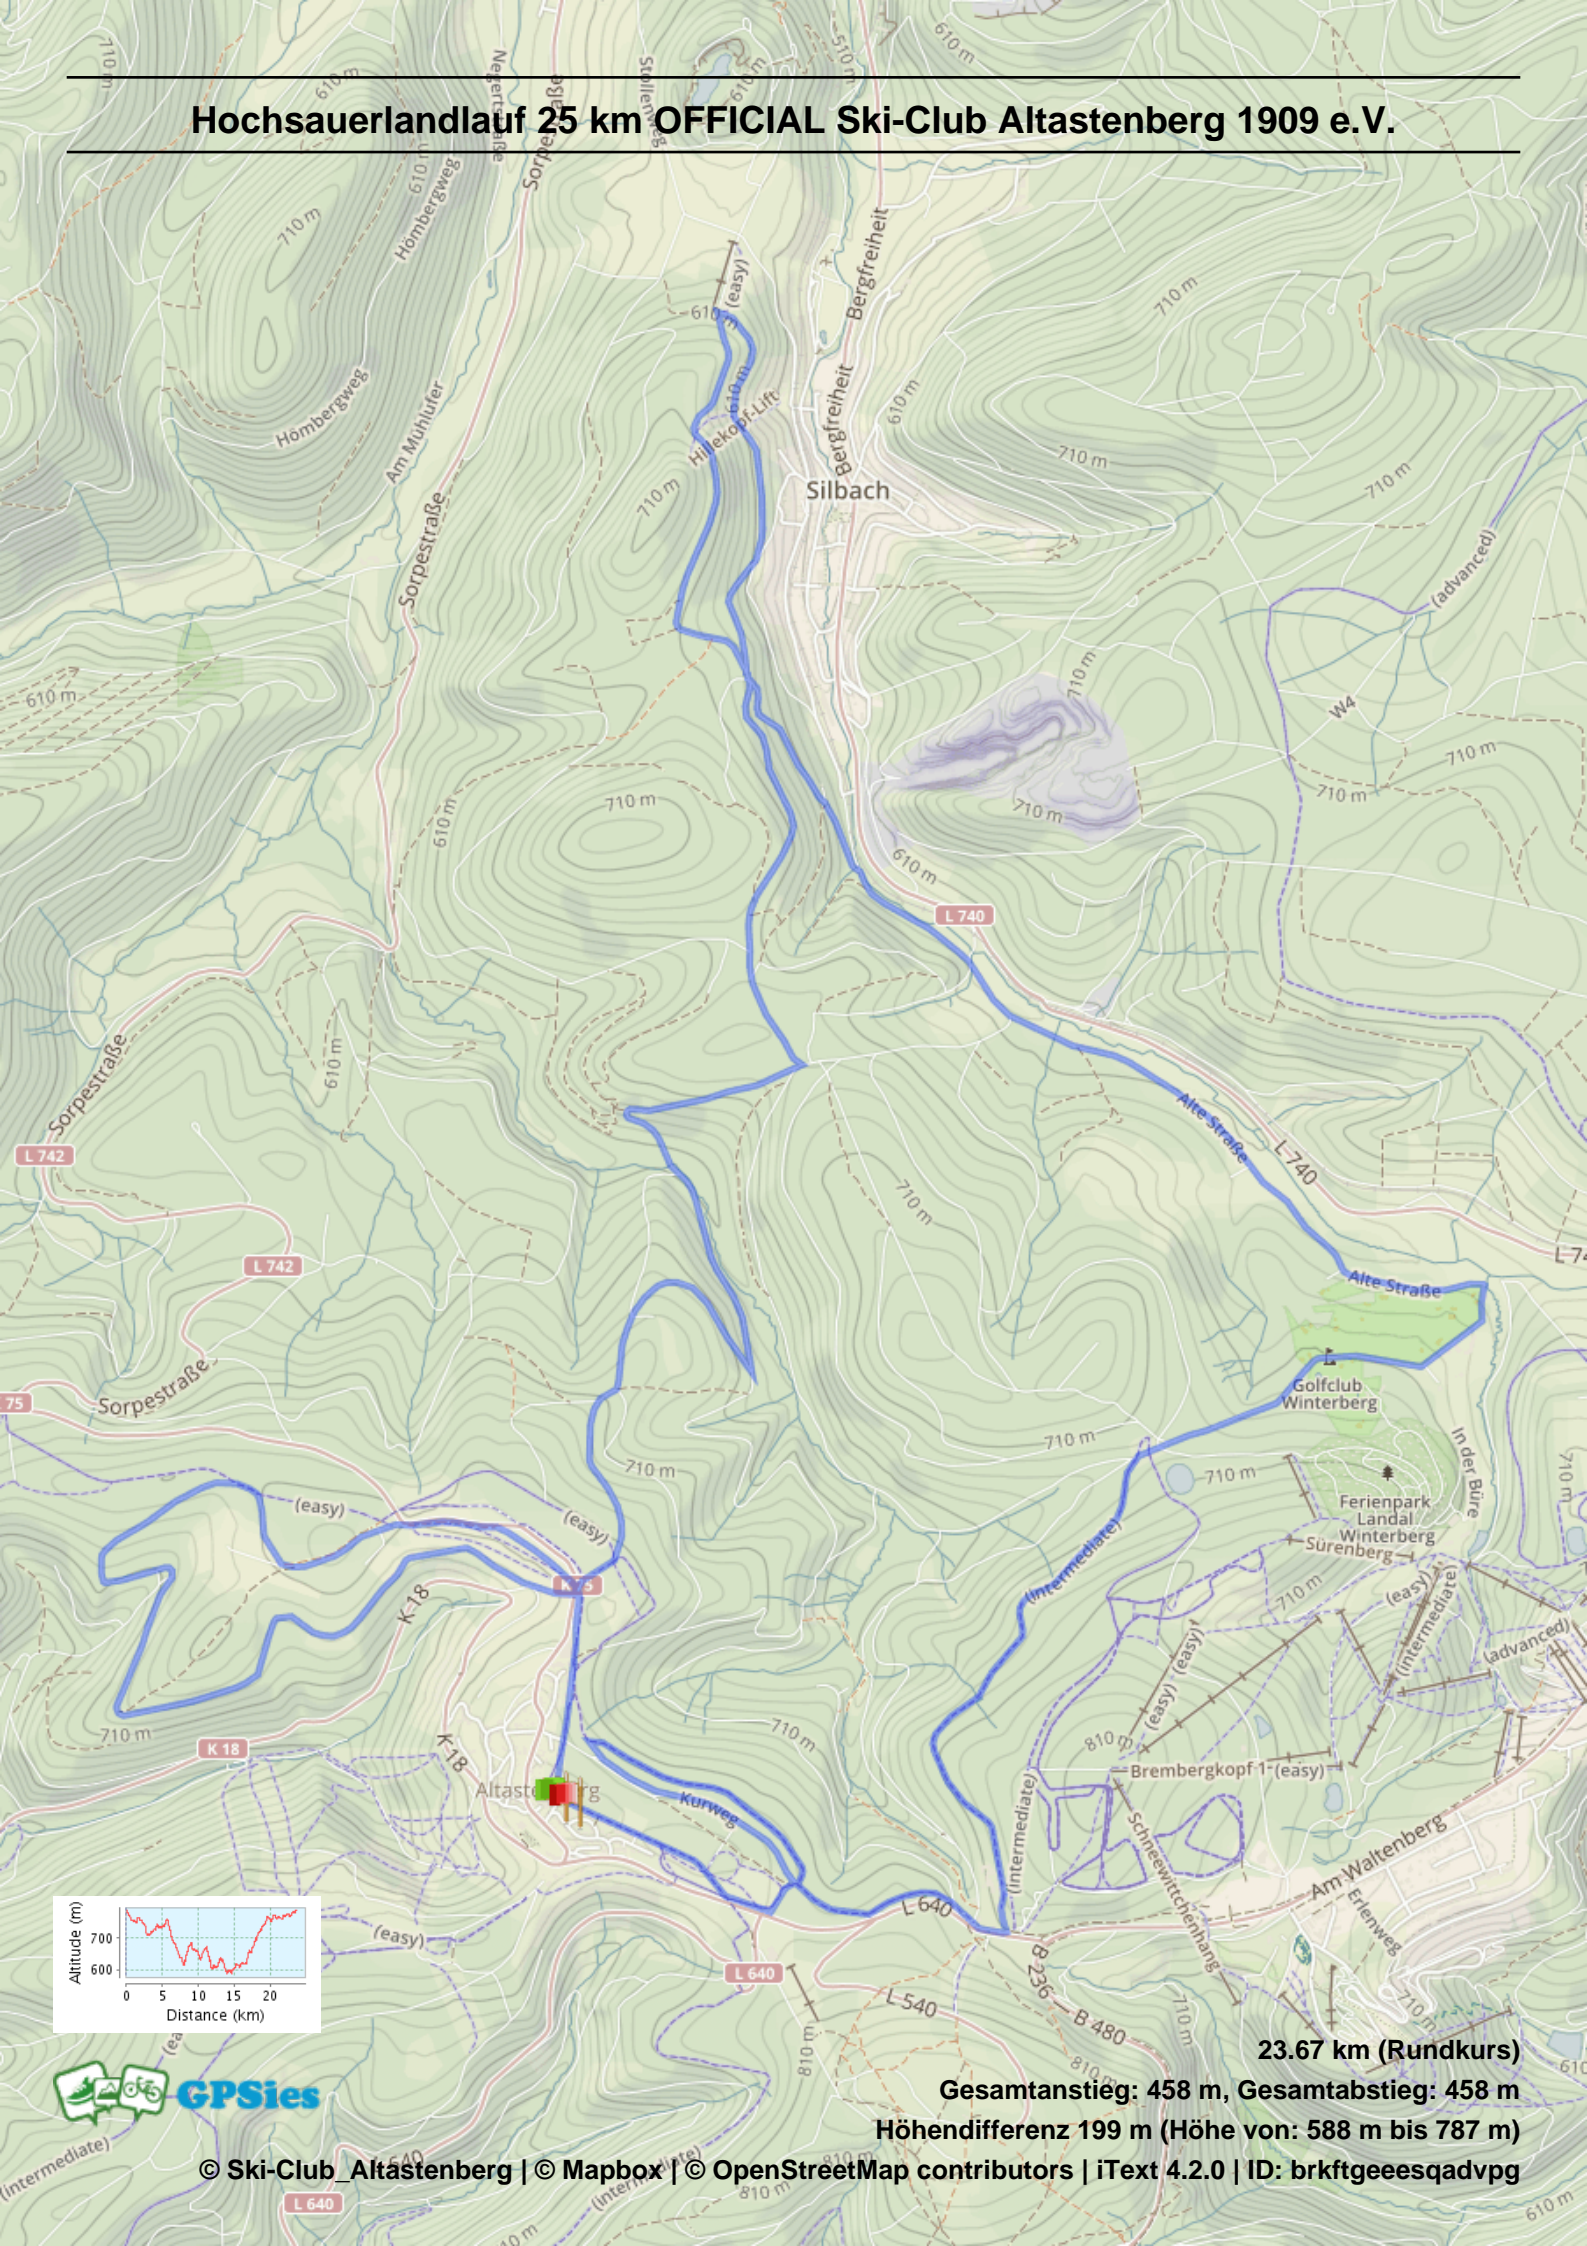

Hochsauerlandlauf 25 km OFFICIAL Ski-Club Altastenberg 1909 e.V.

23.67 km (Rundkurs)

Gesamtanstieg: 458 m, Gesamtabstieg: 458 m

Höhendifferenz 199 m (Höhe von: 588 m bis 787 m)